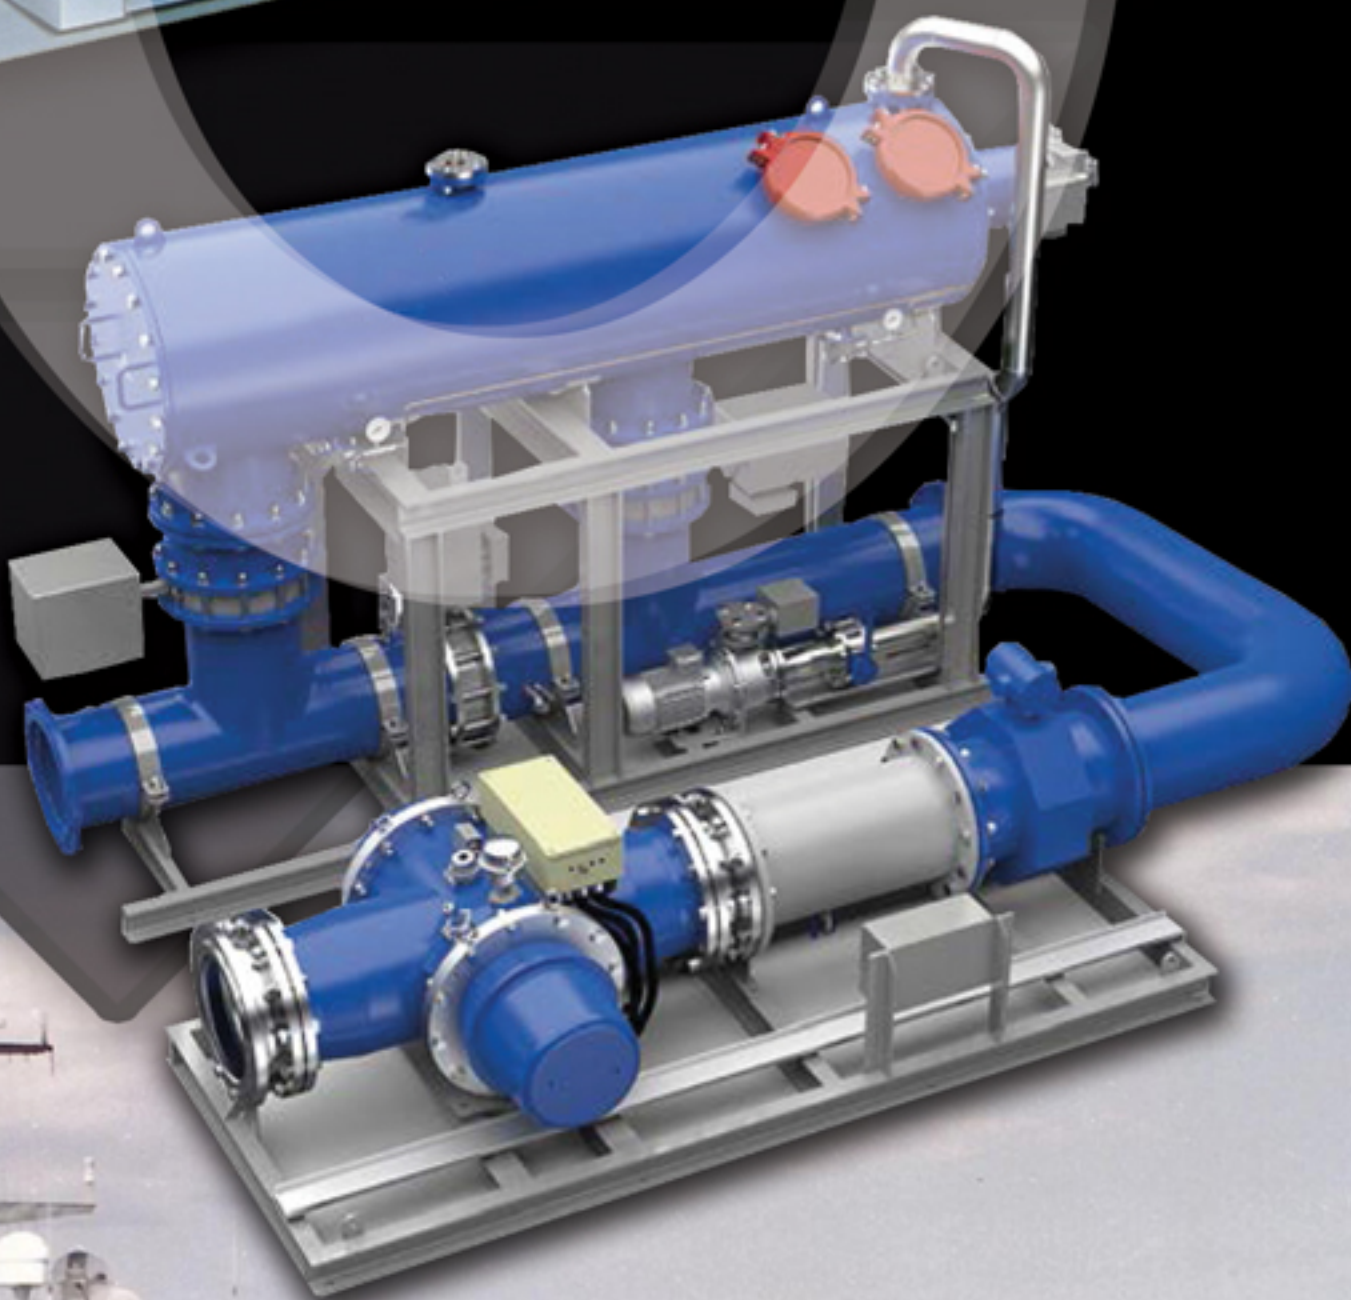

BRS High Fidelity Spare
Parts do Brasil LTDA

Motor Marítimo

**PEÇAS DE REPOSIÇÃO
ALTERNATIVAS E INTERCAMBIÁVEIS**

Motor Marítimo

PEÇAS DE REPOSIÇÃO ALTERNATIVAS E INTERCAMBIÁVEIS

- Motor
- Base de unidade
- Cabeçote
- Carter ou copo
- Coletor de escape
- Turbina de sobre-alimentação
- Compressor
- Pistão
- Biela
- Virabrequim
- Camshaft
- Distribuição
- Bomba AC ou C
- Alternador
- Arranque automático de água
- Trocador de calor
- Bomba de injeção
- Injetor
- Válvula de alívio de pressão
- Bomba de óleo
- Parte Elétrica
- Filtros
- Vedações e O-rings