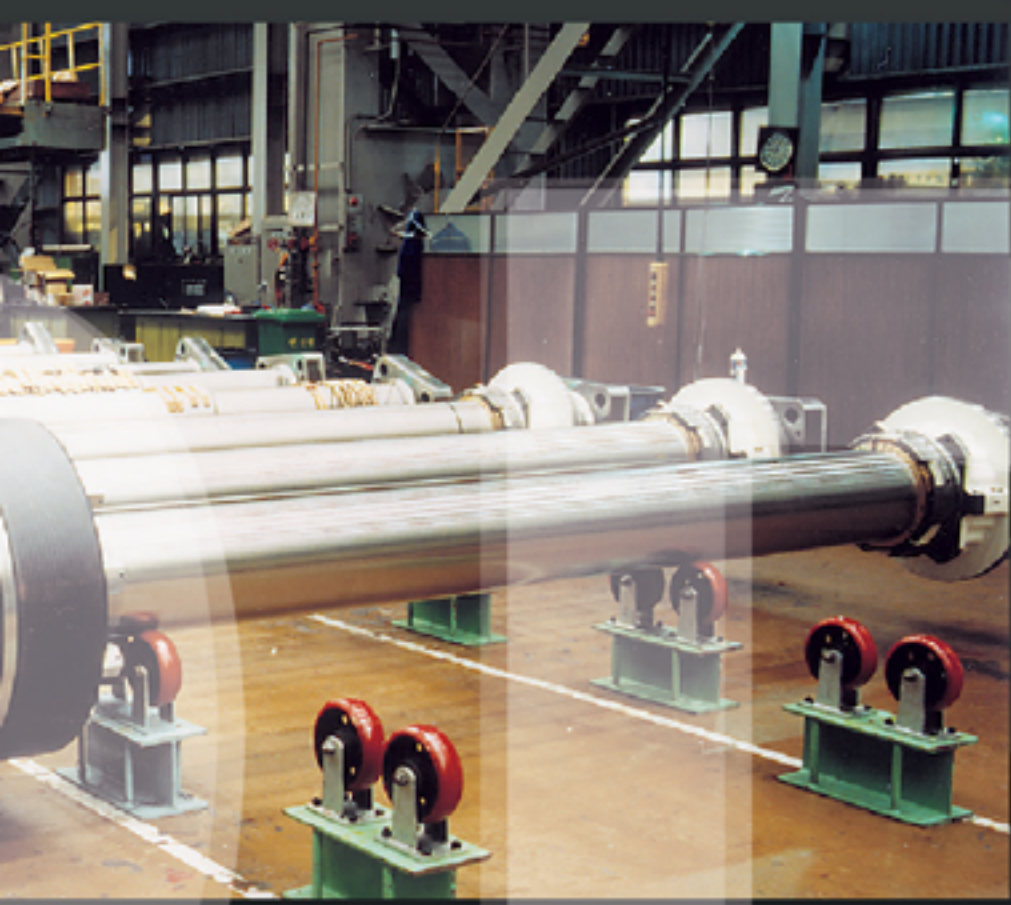

BRS High Fidelity Spare
Parts do Brasil LTDA

Motor Marítimo

**PEÇAS DE REPOSIÇÃO
ALTERNATIVAS E INTERCAMBIÁVEIS**

Motor Marítimo

PEÇAS DE REPOSIÇÃO ALTERNATIVAS E INTERCAMBIÁVEIS

- Motor
- Base de unidade
- Cabeçote
- Carter ou copo
- Coletor de escape
- Turbina de sobre-alimentação
- Compressor
- Pistão
- Biela
- Virabrequim
- Camshaft
- Distribuição
- Bomba AC ou C
- Alternador
- Arranque automático de água
- Trocador de calor
- Bomba de injeção
- Injetor
- Válvula de alívio de pressão
- Bomba de óleo
- Parte Elétrica
- Filtros
- Vedações e O-rings