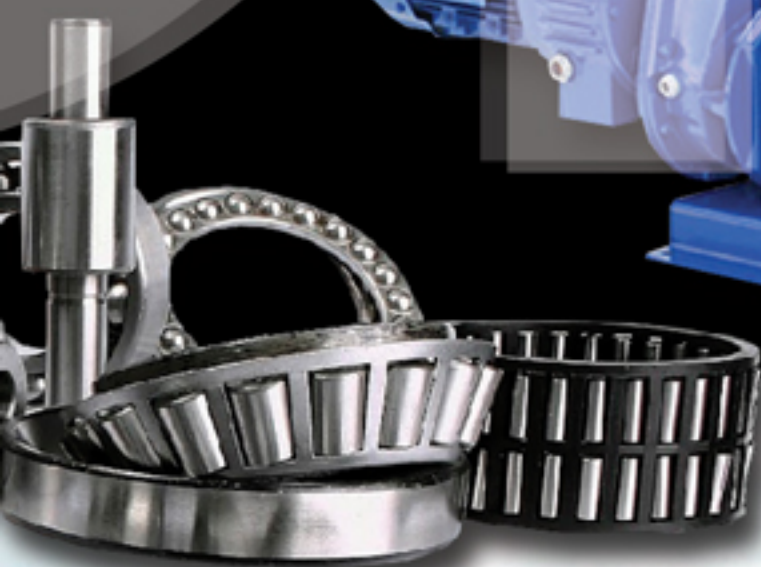

BRS High Fidelity Spare
Parts do Brasil LTDA

Motor Marítimo

**PEÇAS DE REPOSIÇÃO
ALTERNATIVAS E INTERCAMBIÁVEIS**

Motor Marítimo

PEÇAS DE REPOSIÇÃO ALTERNATIVAS E INTERCAMBIÁVEIS

- Motor
- Base de unidade
- Cabeçote
- Carter ou copo
- Coletor de escape
- Turbina de sobre-alimentação
- Compressor
- Pistão
- Biela
- Virabrequim
- Camshaft
- Distribuição
- Bomba AC ou C
- Alternador
- Arranque automático de água
- Trocador de calor
- Bomba de injeção
- Injetor
- Válvula de alívio de pressão
- Bomba de óleo
- Parte Elétrica
- Filtros
- Vedações e O-rings