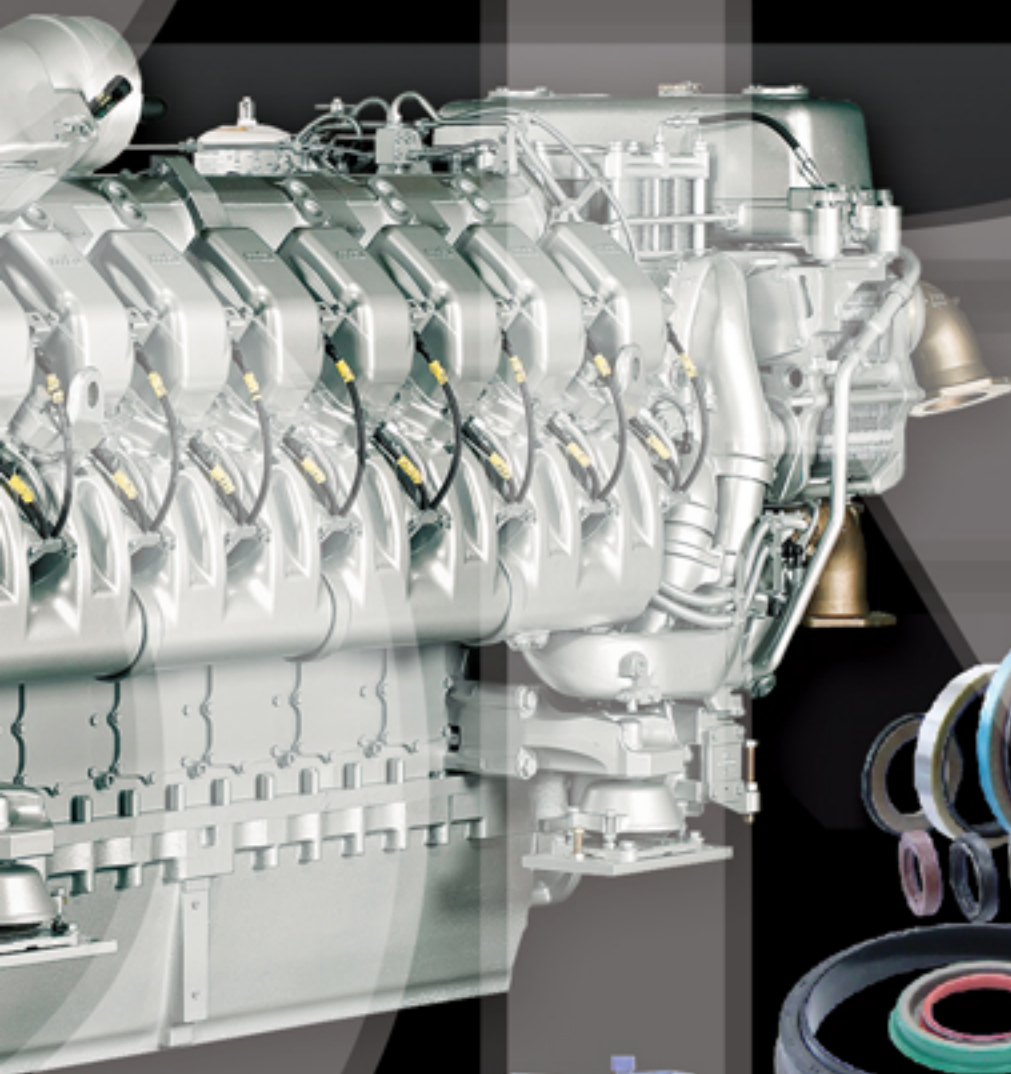

BRS High Fidelity Spare
Parts do Brasil LTDA

Motor Marítimo

**PEÇAS DE REPOSIÇÃO
ALTERNATIVAS E INTERCAMBIÁVEIS**

Motor Marítimo

PEÇAS DE REPOSIÇÃO ALTERNATIVAS E INTERCAMBIÁVEIS

- Motor
- Base de unidade
- Cabeçote
- Carter ou copo
- Coletor de escape
- Turbina de sobre-alimentação
- Compressor
- Pistão
- Biela
- Virabrequim
- Camshaft
- Distribuição
- Bomba AC ou C
- Alternador
- Arranque automático de água
- Trocador de calor
- Bomba de injeção
- Injetor
- Válvula de alívio de pressão
- Bomba de óleo
- Parte Elétrica
- Filtros
- Vedações e O-rings