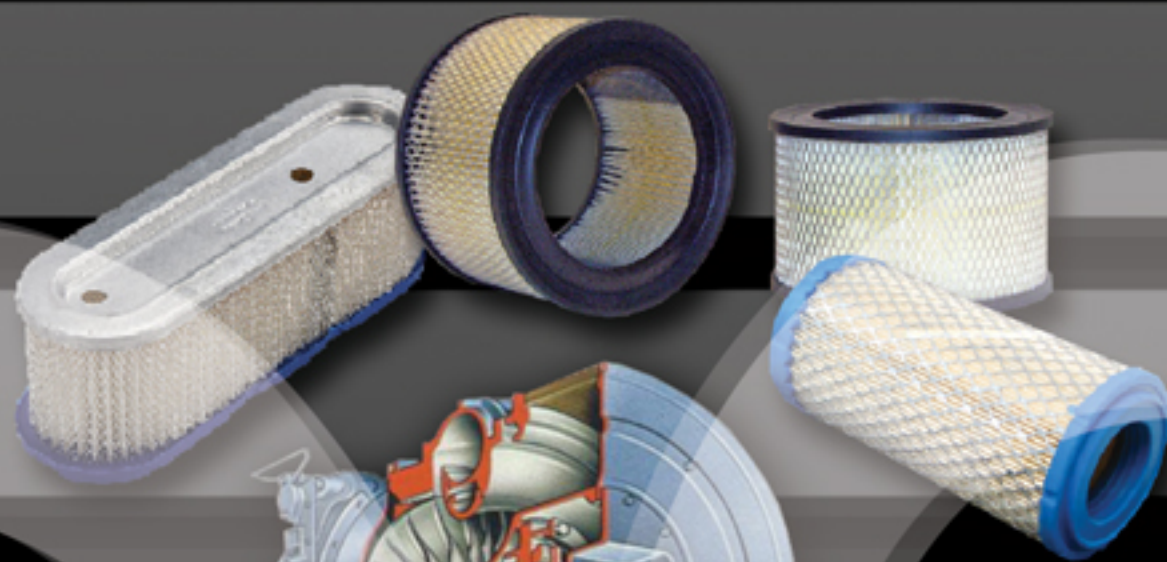

BRS High Fidelity Spare
Parts do Brasil LTDA

Motor Marítimo

**PEÇAS DE REPOSIÇÃO
ALTERNATIVAS E INTERCAMBIÁVEIS**

Motor Marítimo

PEÇAS DE REPOSIÇÃO ALTERNATIVAS E INTERCAMBIÁVEIS

- Motor
- Base de unidade
- Cabeçote
- Carter ou copo
- Coletor de escape
- Turbina de sobre-alimentação
- Compressor
- Pistão
- Biela
- Virabrequim
- Camshaft
- Distribuição
- Bomba AC ou C
- Alternador
- Arranque automático de água
- Trocador de calor
- Bomba de injeção
- Injetor
- Válvula de alívio de pressão
- Bomba de óleo
- Parte Elétrica
- Filtros
- Vedações e O-rings