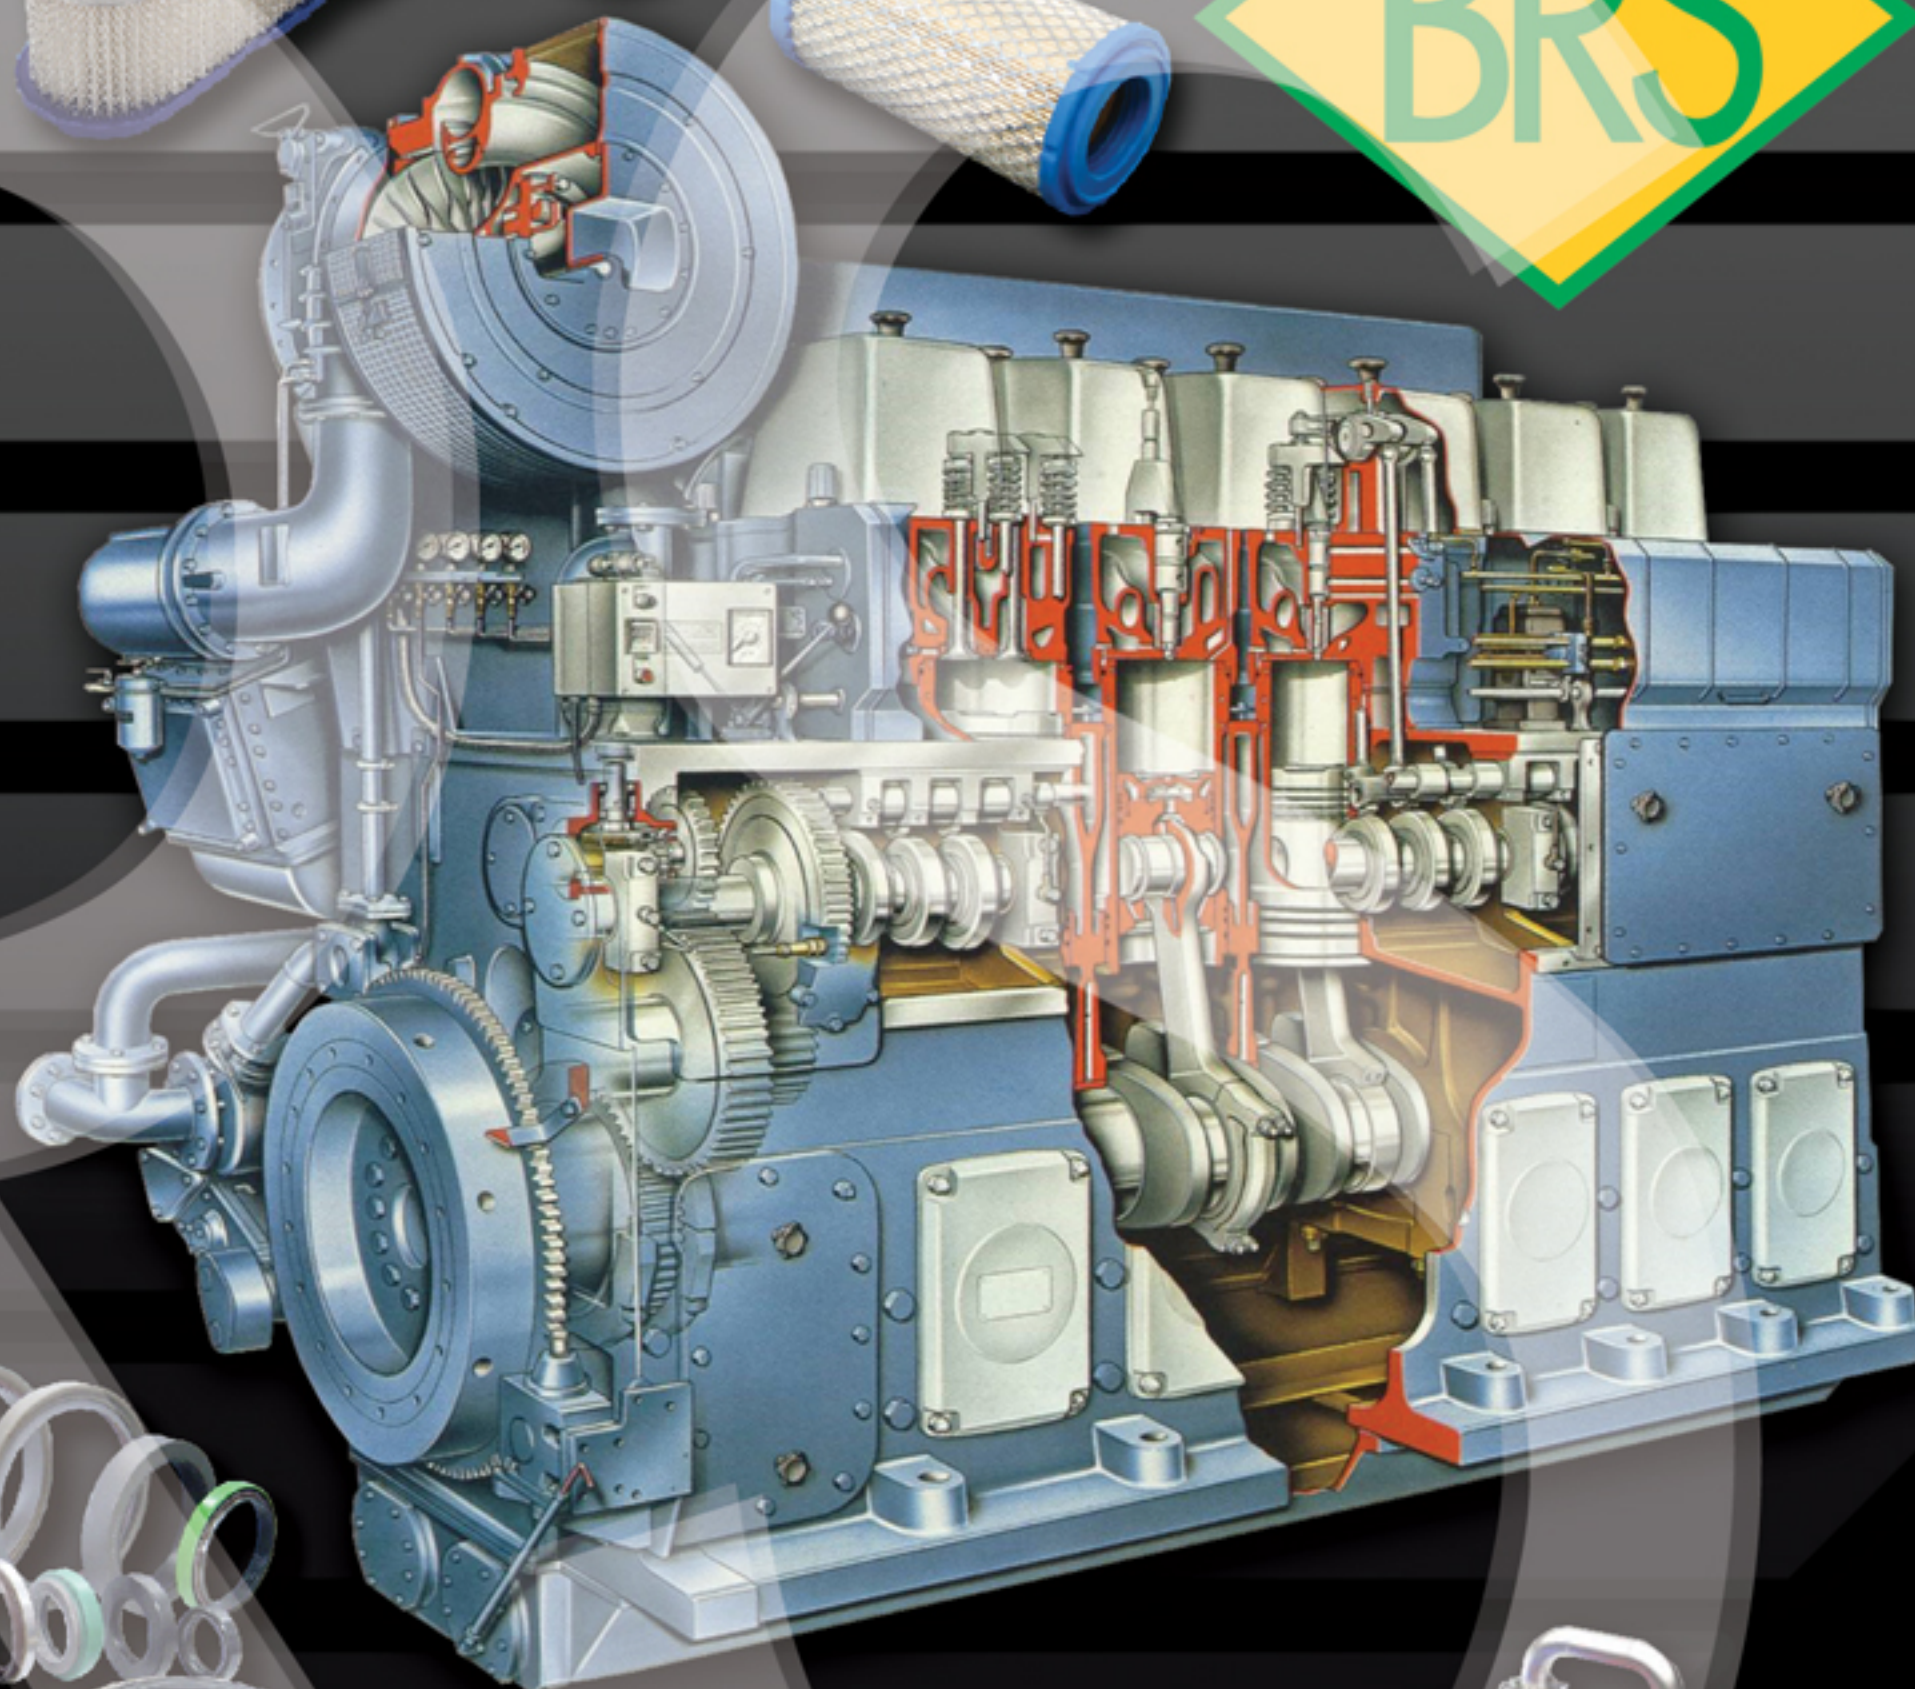

BRS High Fidelity Spare
Parts do Brasil LTDA

Motor Marítimo

**PEÇAS DE REPOSIÇÃO
ALTERNATIVAS E INTERCAMBIÁVEIS**

Motor Marítimo

PEÇAS DE REPOSIÇÃO ALTERNATIVAS E INTERCAMBIÁVEIS

- Motor
- Base de unidade
- Cabeçote
- Carter ou copo
- Coletor de escape
- Turbina de sobre-alimentação
- Compressor
- Pistão
- Biela
- Virabrequim
- Camshaft
- Distribuição
- Bomba AC ou C
- Alternador
- Arranque automático de água
- Trocador de calor
- Bomba de injeção
- Injetor
- Válvula de alívio de pressão
- Bomba de óleo
- Parte Elétrica
- Filtros
- Vedações e O-rings