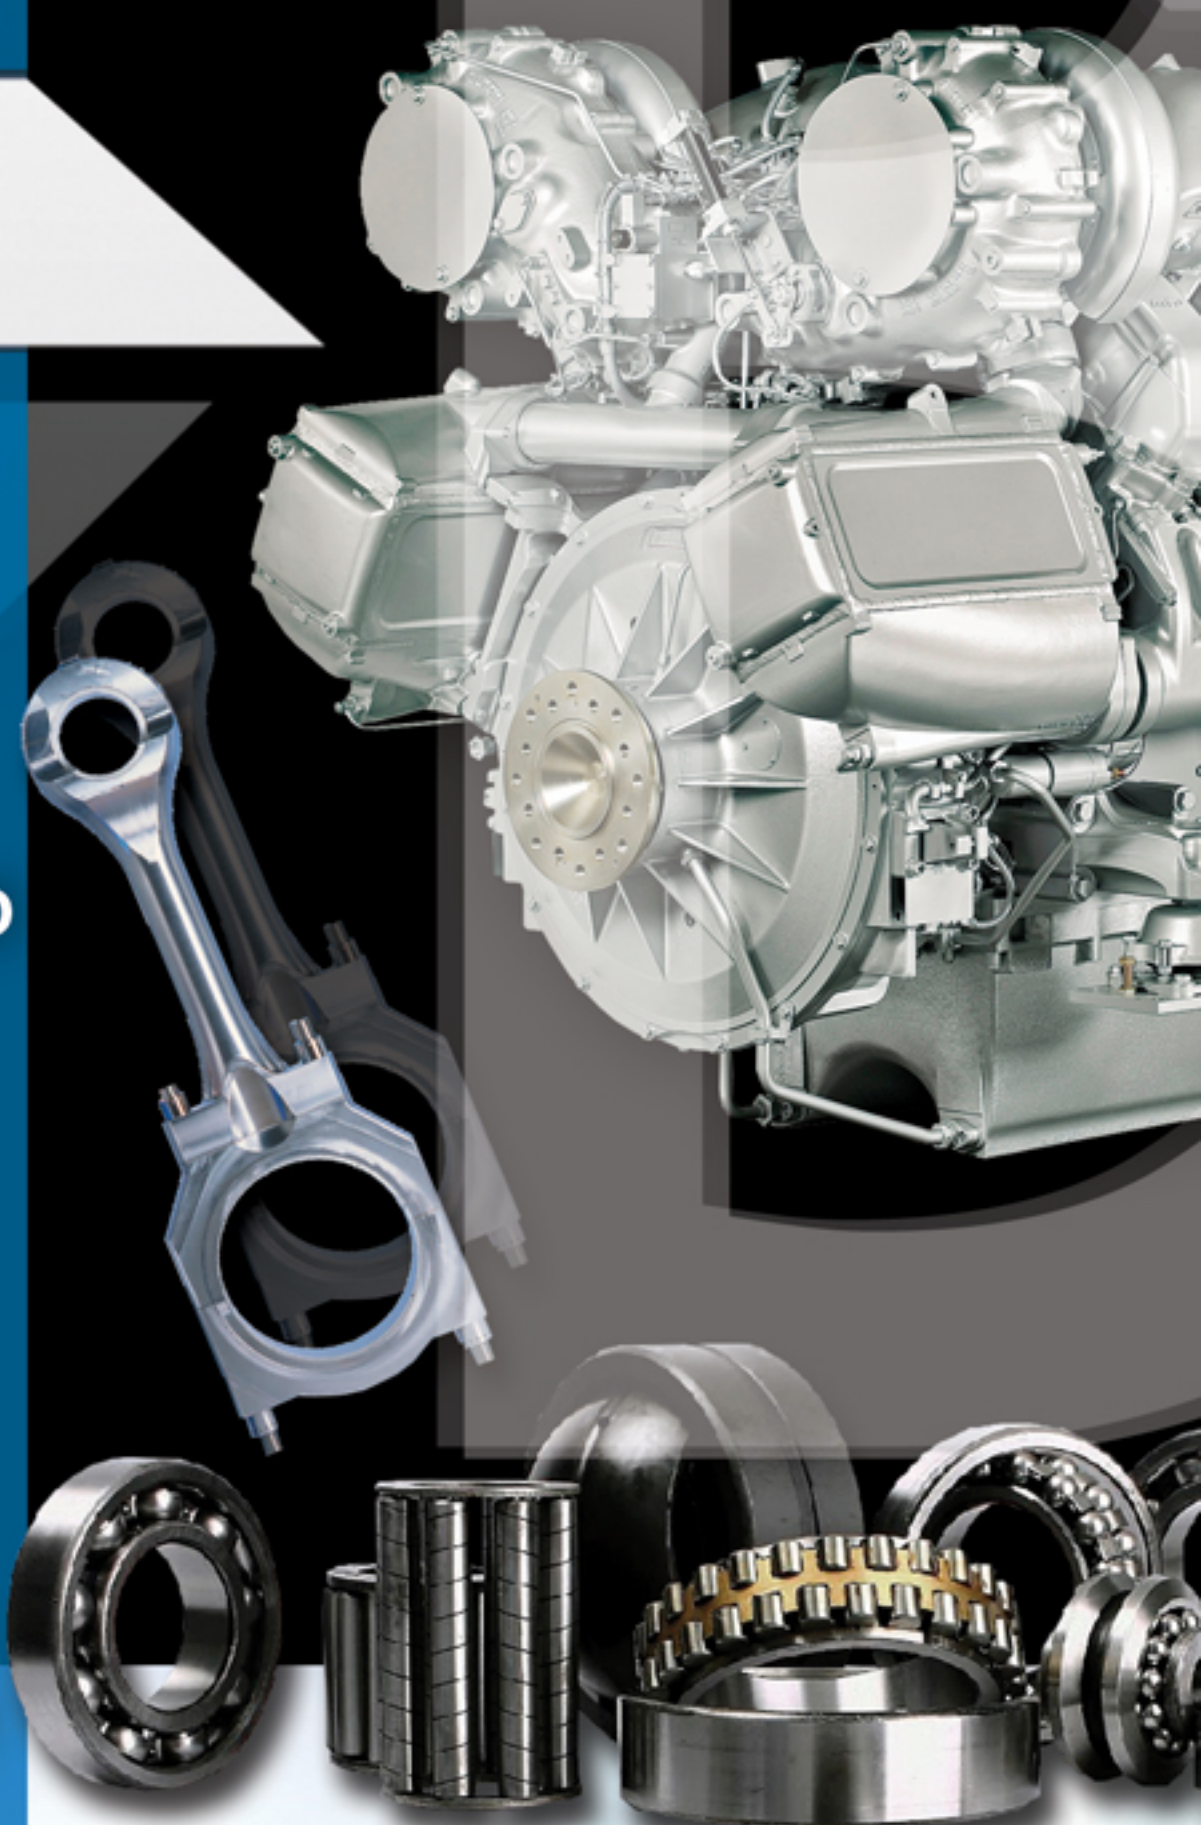

BRS High Fidelity Spare
Parts do Brasil LTDA

Motor Marítimo

**PEÇAS DE REPOSIÇÃO
ALTERNATIVAS E INTERCAMBIÁVEIS**

Motor Marítimo

PEÇAS DE REPOSIÇÃO ALTERNATIVAS E INTERCAMBIÁVEIS

- Motor
- Base de unidade
- Cabeçote
- Carter ou copo
- Coletor de escape
- Turbina de sobre-alimentação
- Compressor
- Pistão
- Biela
- Virabrequim
- Camshaft
- Distribuição
- Bomba AC ou C
- Alternador
- Arranque automático de água
- Trocador de calor
- Bomba de injeção
- Injetor
- Válvula de alívio de pressão
- Bomba de óleo
- Parte Elétrica
- Filtros
- Vedações e O-rings