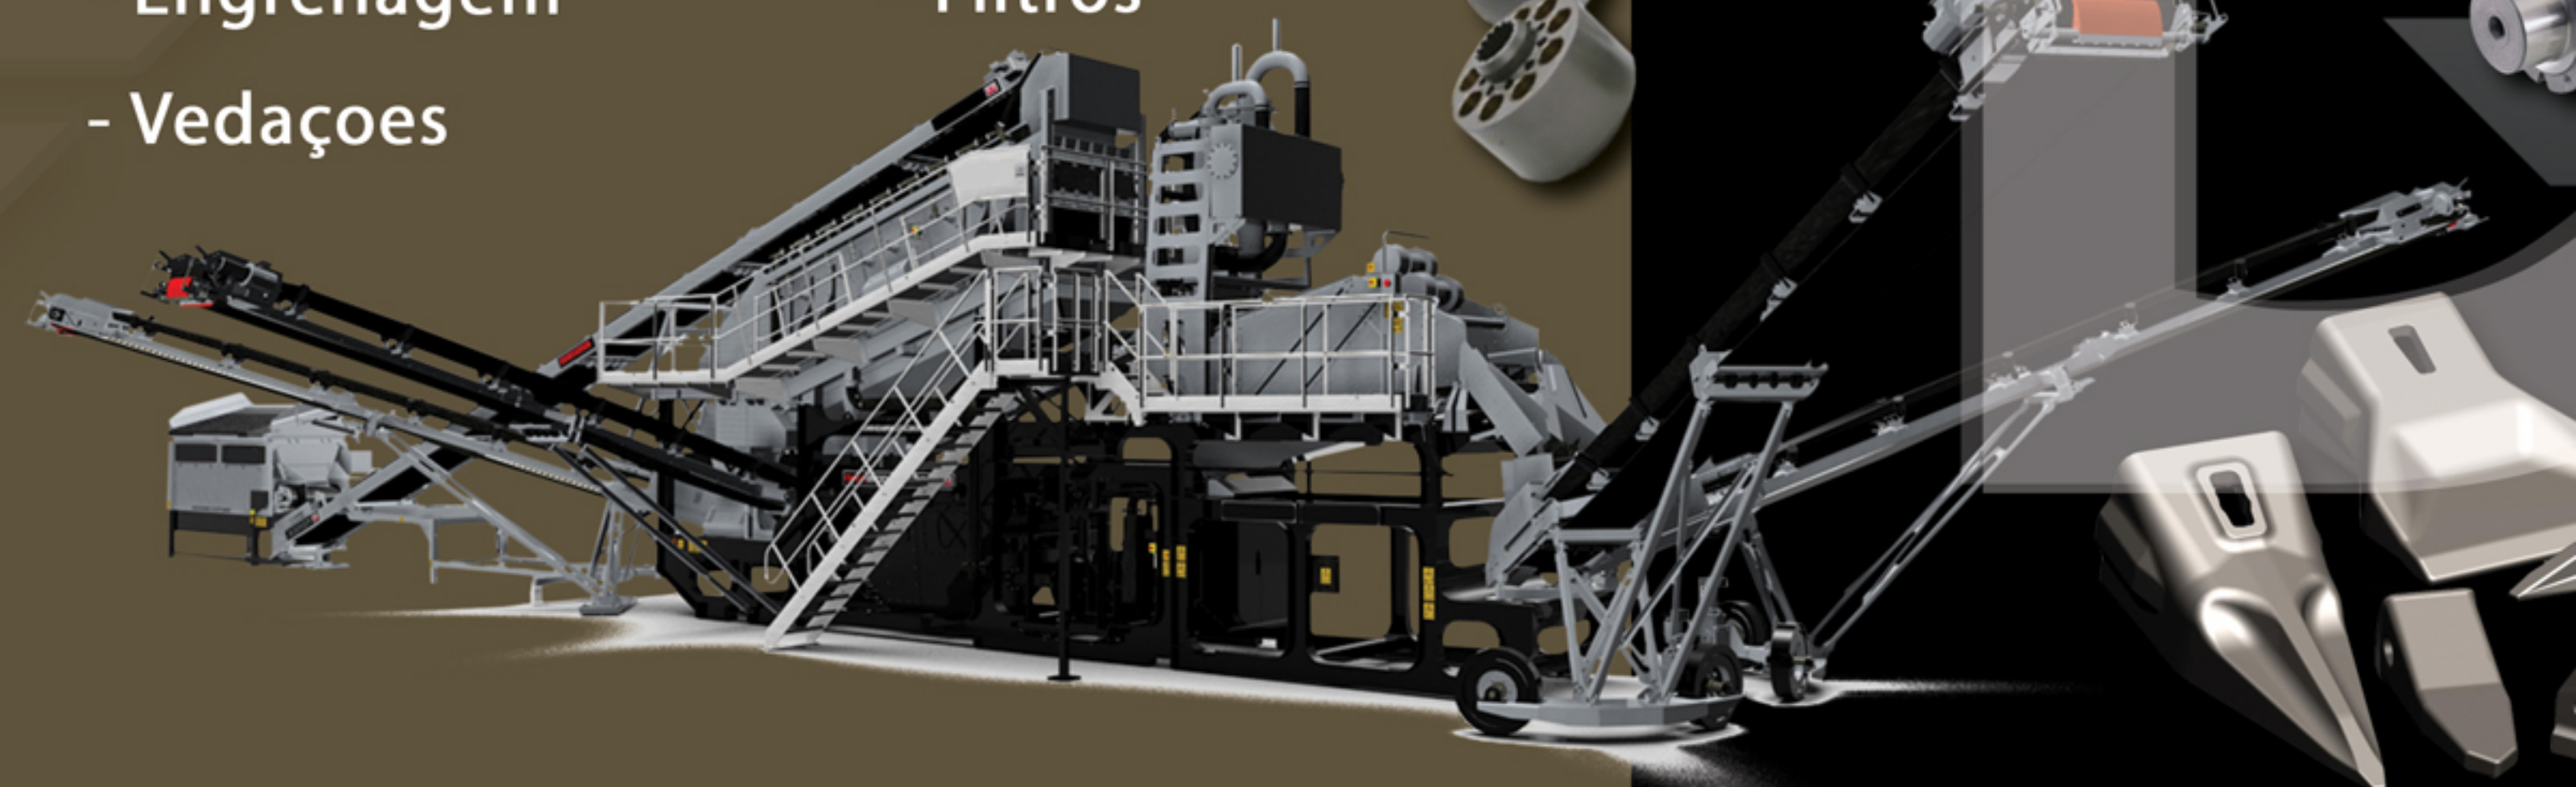

BRS High Fidelity Spare
Parts do Brasil LTDA

**Máquina de Terraplanagem e Caminhões
para Mina**

**PEÇAS DE REPOSIÇÃO
ALTERNATIVAS E INTERCAMBIÁVEIS**

Máquina de Terraplanagem e Caminhões para Mina

PEÇAS DE REPOSIÇÃO ALTERNATIVAS E INTERCAMBIÁVEIS

- Motor
- Embreagem
- Câmbio
- Eixo de transmissão
- Eixo dianteiro
- Motor de partida
- Eixo traseiro
- Cubos e rodas
- Sistema de freios
- Suspensão
- Engrenagem
- Vedações
- Partes de chassi
- Partes hidráulicas
- Partes de transmissão
- Grupo elétrico
- Cabine
- Faróis
- Espelhos
- Carroceria
- Acessórios
- Dentes
- Filtros