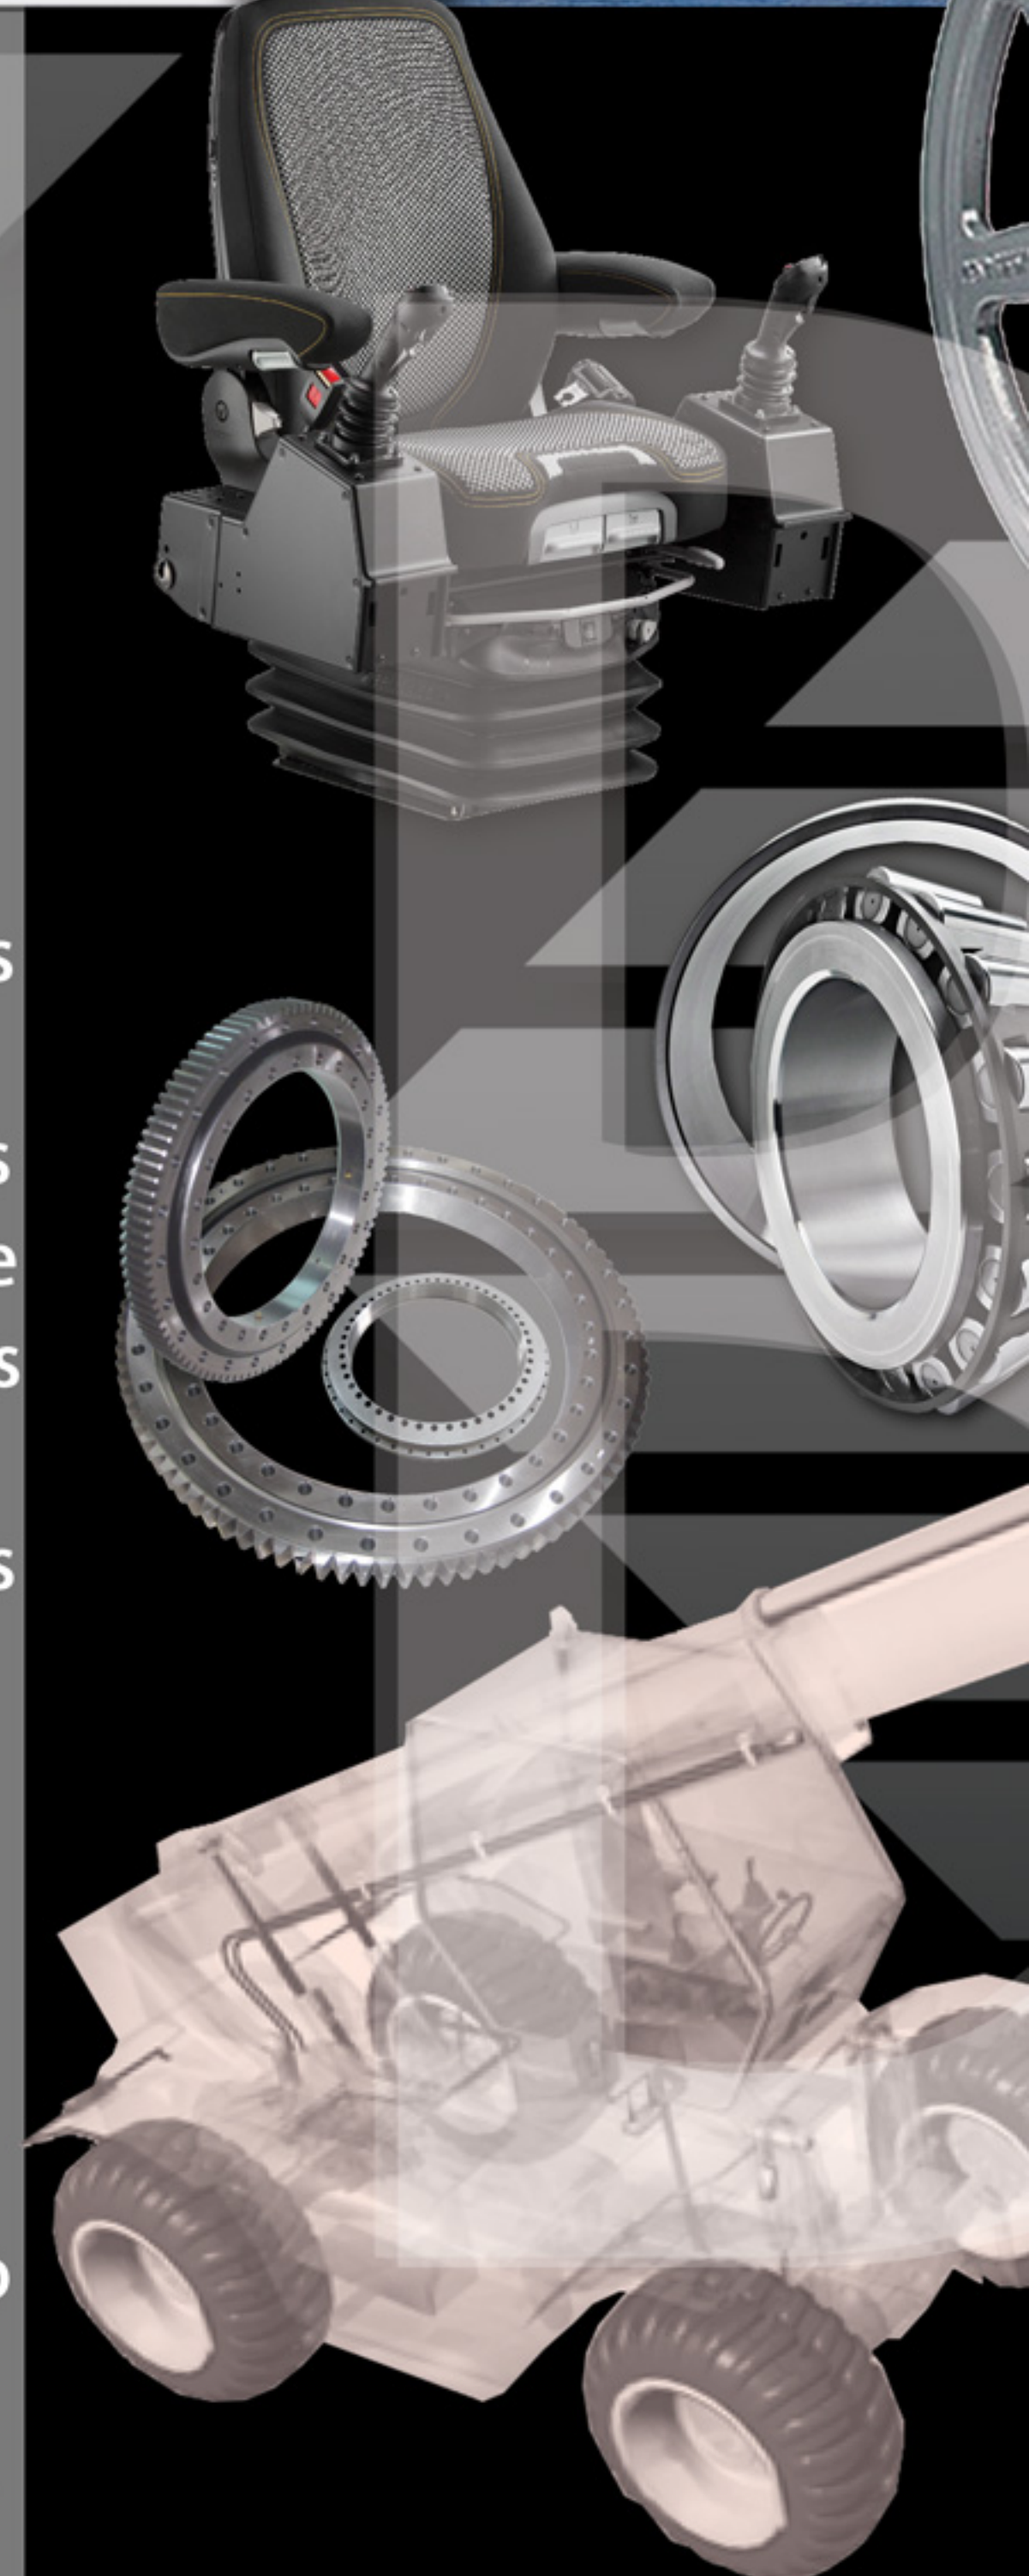

BRS High Fidelity Spare
Parts do Brasil LTDA

Guindastes

**PEÇAS DE REPOSIÇÃO
ALTERNATIVAS E INTERCAMBIÁVEIS**

Guindastes

PEÇAS DE REPOSIÇÃO ALTERNATIVAS E INTERCAMBIÁVEIS

- Arvore de cames
- Virabrequim
- Alternador
- Cárter
- Haste do êmbolo
- Coletores de Admissão e Escape
- Conector de Bucha da Haste
- Suporte de Banco
- Bucha de Guia
- Camisa do cilindro
- Compressor de ar
- Anel de Engrenagem
- Filtro de ar
- Filtro de combustível
- Elemento do filtro de óleo
- Junta do cabeçote
- Válvula de escape
- Injetor
- Kit de pistão
- Bloco longo
- Motor de Partida
- Pistão
- Bomba de água
- Bomba de injeção
- Bomba de óleo
- Prisoneiros e Suportes
- Radiador de óleo
- Assentos das Válvulas de Admissão e Escape
- Semi Cone de Válvulas
- Juntas do Motor
- Anéis de Segmentos
- Bloco do motor
- Amortecedor de vibrações
- Guia de ombro
- Cabeça de cilindro
- Turbocompressor
- Válvula de admissão e escape
- Vedações e O-Rings