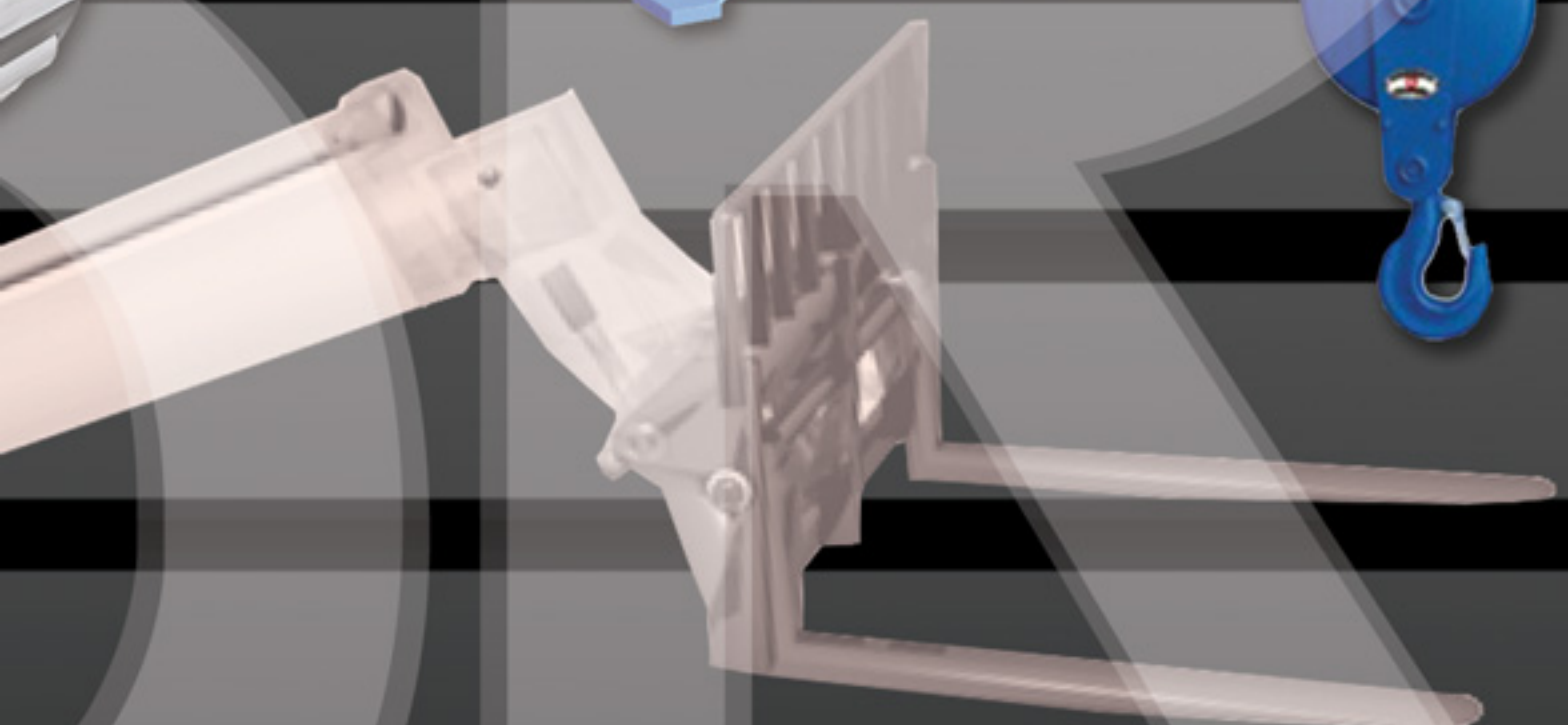

BRS High Fidelity Spare
Parts do Brasil LTDA

Guindastes

**PEÇAS DE REPOSIÇÃO
ALTERNATIVAS E INTERCAMBIÁVEIS**

Guindastes

PEÇAS DE REPOSIÇÃO ALTERNATIVAS E INTERCAMBIÁVEIS

- Arvore de cames
- Virabrequim
- Alternador
- Cárter
- Haste do êmbolo
- Coletores de Admissão e Escape
- Conector de Bucha da Haste
- Suporte de Banco
- Bucha de Guia
- Camisa do cilindro
- Compressor de ar
- Anel de Engrenagem
- Filtro de ar
- Filtro de combustível
- Elemento do filtro de óleo
- Junta do cabeçote
- Válvula de escape
- Injetor
- Kit de pistão
- Bloco longo
- Motor de Partida
- Pistão
- Bomba de água
- Bomba de injeção
- Bomba de óleo
- Prisoneiros e Suportes
- Radiador de óleo
- Assentos das Válvulas de Admissão e Escape
- Semi Cone de Válvulas
- Juntas do Motor
- Anéis de Segmentos
- Bloco do motor
- Amortecedor de vibrações
- Guia de ombro
- Cabeça de cilindro
- Turbocompressor
- Válvula de admissão e escape
- Vedações e O-Rings